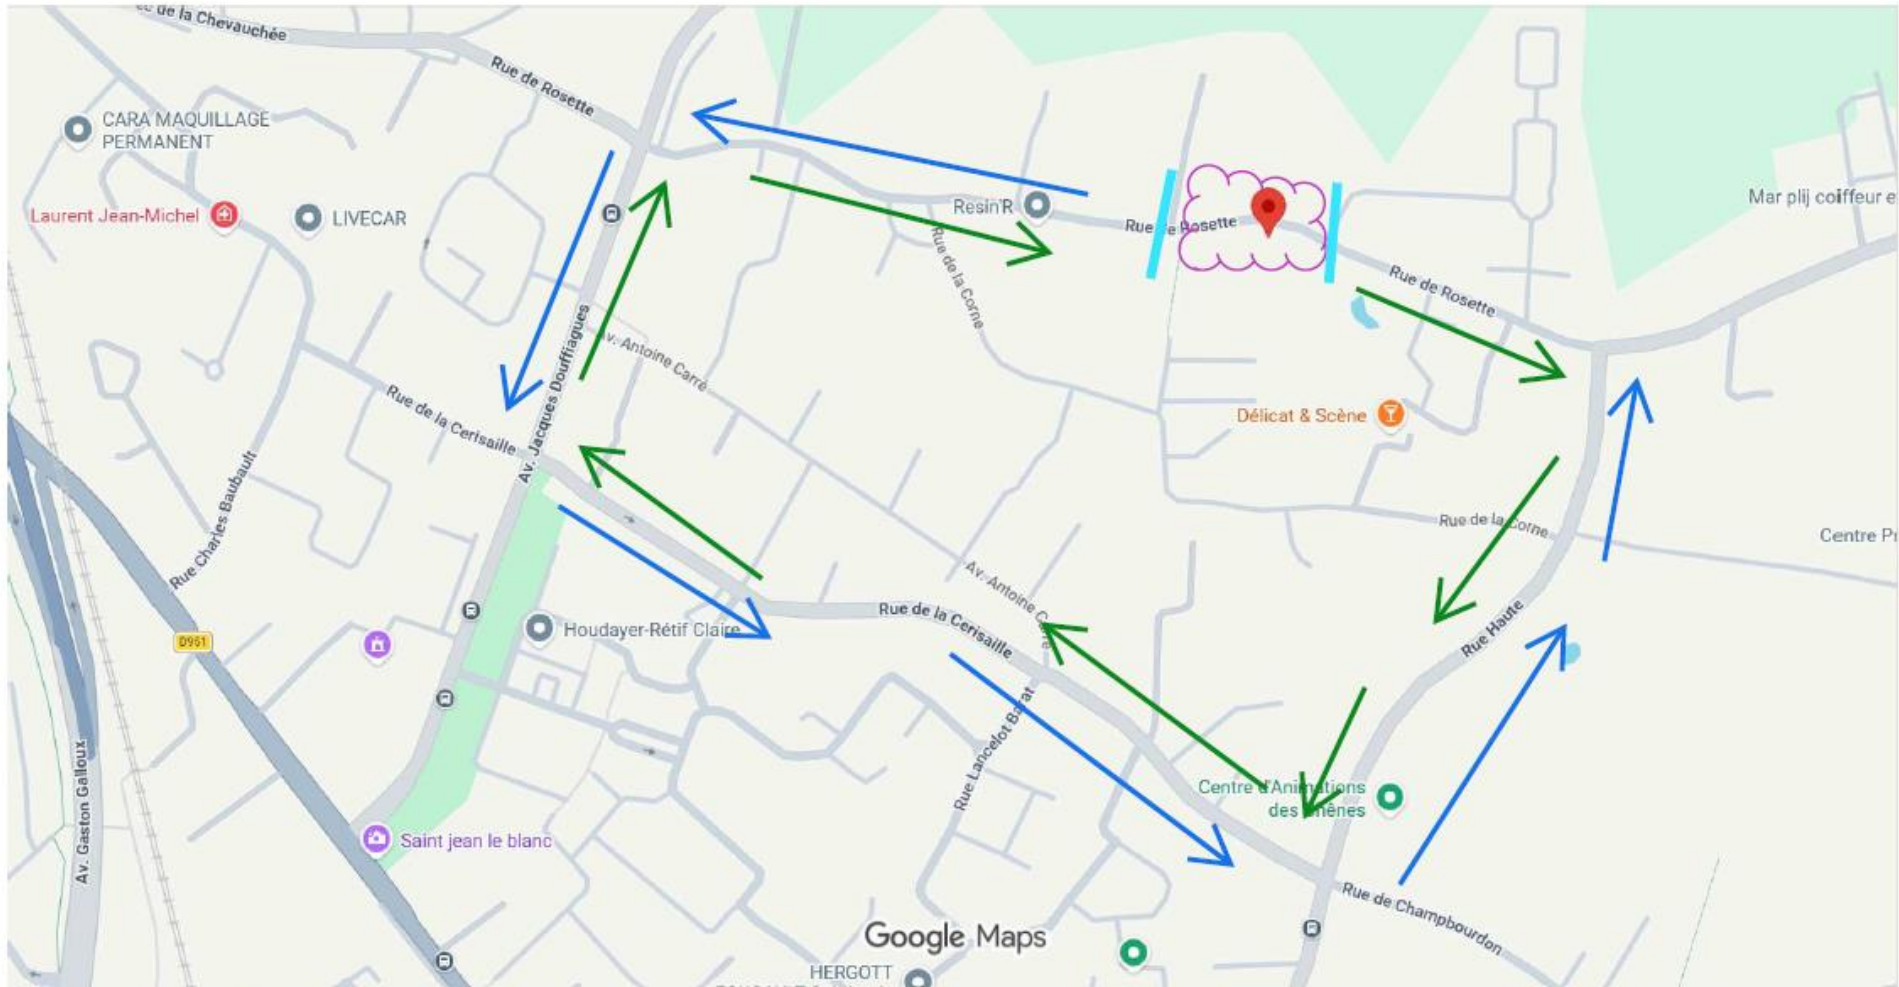

# 48 Rue de Rosette

Images ©2026, Données cartographiques ©2026 Google 100 m

EMPRISE CHANTIER

ROUTE BARREE

DEVIATION 1

DEVIATION 2