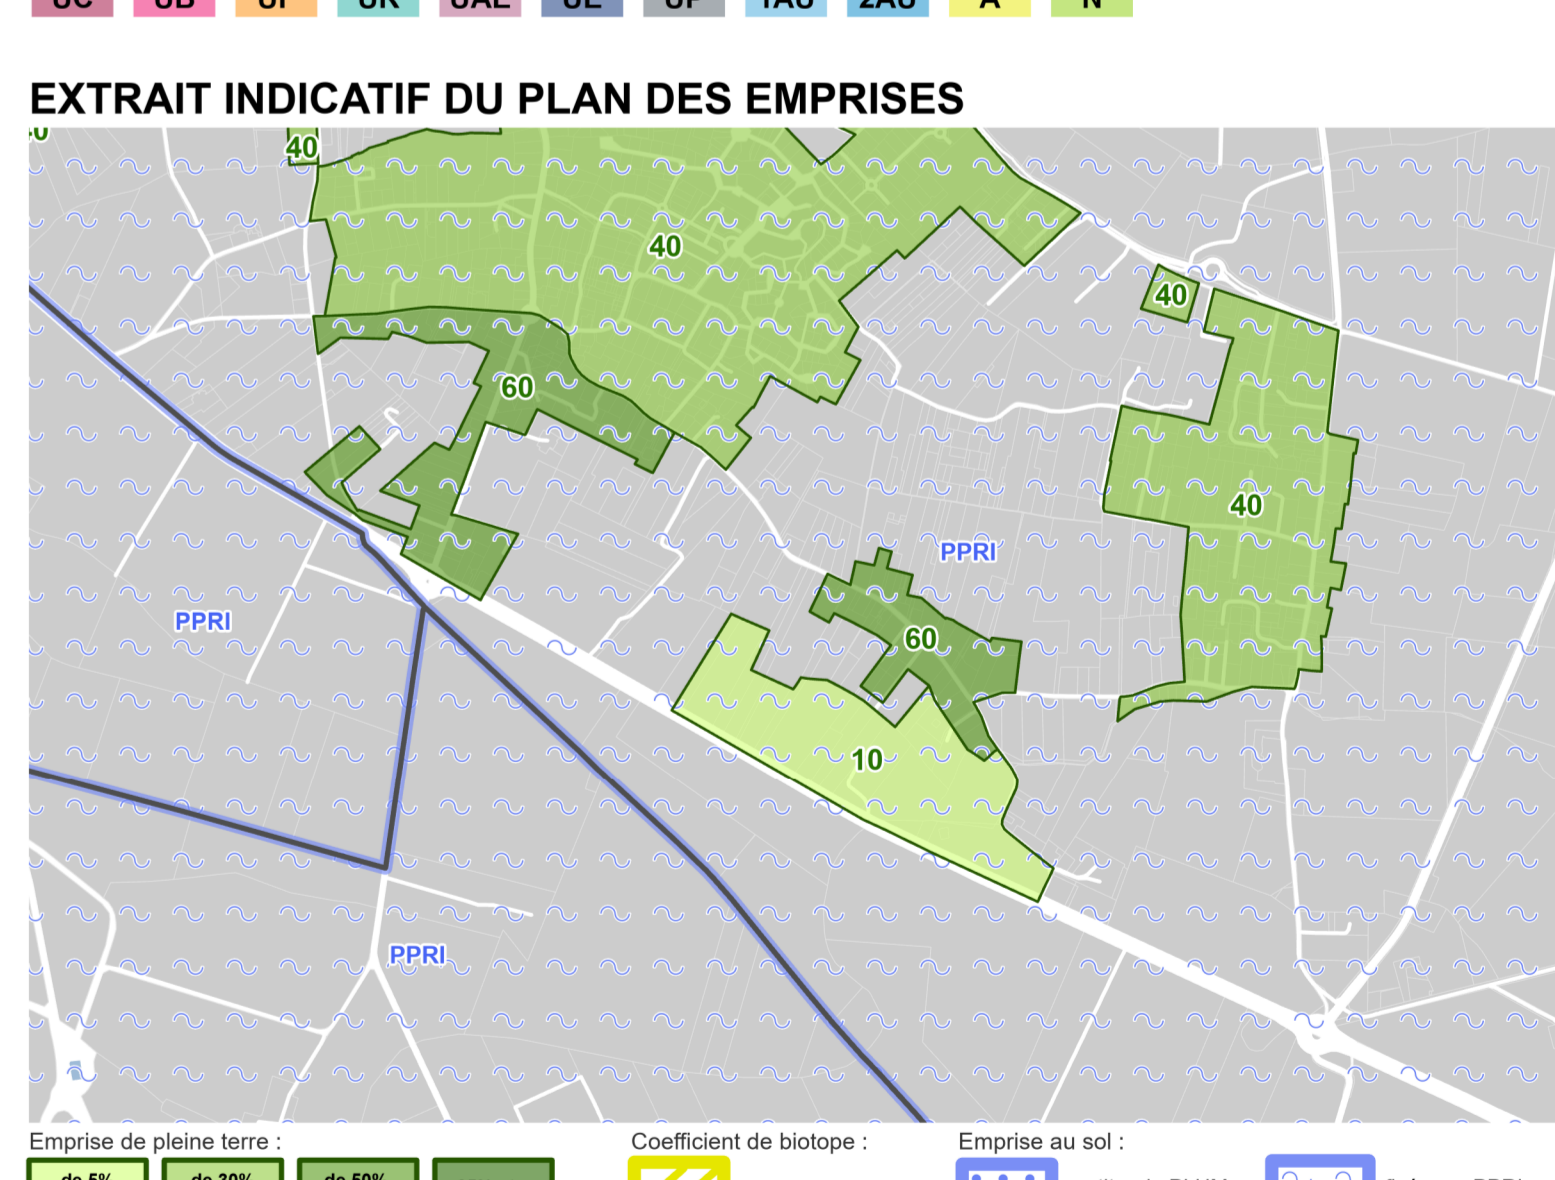

PLAN LOCAL D'URBANISME MÉTROPOLITAIN

ORLÉANS MÉTROPOLIS

PLAN DE ZONAGE AU 2000e Planche n°70

Format d'origine : 1664mm x 914,4mm
Echelle de la planche : 2000e

- PLUM prescrit par délibération du conseil métropolitain du 11 juillet 2017
- PLUM approuvé par délibération du conseil métropolitain du 07 avril 2022
- PLUM mis à jour par arrêté du 10 juillet 2022 et 10 janvier 2023
- PLUM modifié par délibération du conseil métropolitain du 22 juin 2023