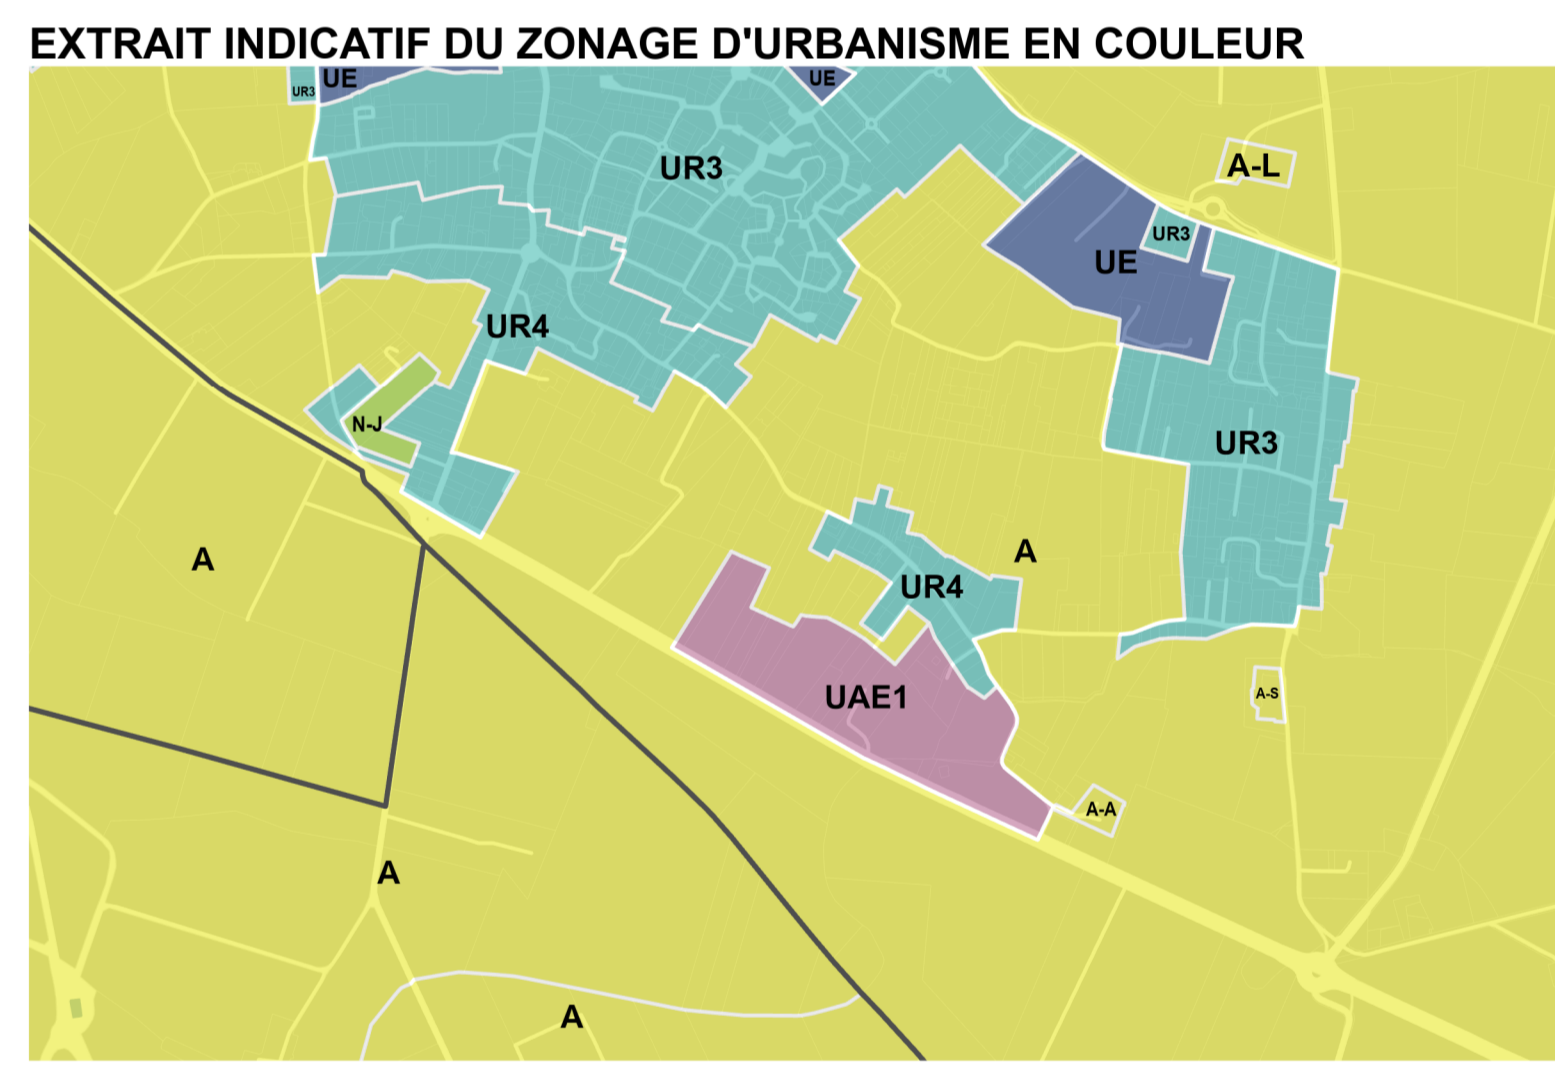

PLAN LOCAL D'URBANISME MÉTROPOLITAIN

ORLÉANS MÉTROPOLIS

PLAN DE ZONAGE AU 2000e Planche n°70

Format d'origine : 1664mm x 914,4mm
Echelle de la planche : 2000e

- PLUM prescrit par délibération du conseil métropolitain du 11 juillet 2017
- PLUM approuvé par délibération du conseil métropolitain du 07 avril 2022
- PLUM mis à jour par arrêté du 10 juillet 2022 et 10 janvier 2023
- PLUM modifié par délibération du conseil métropolitain du 22 juin 2023