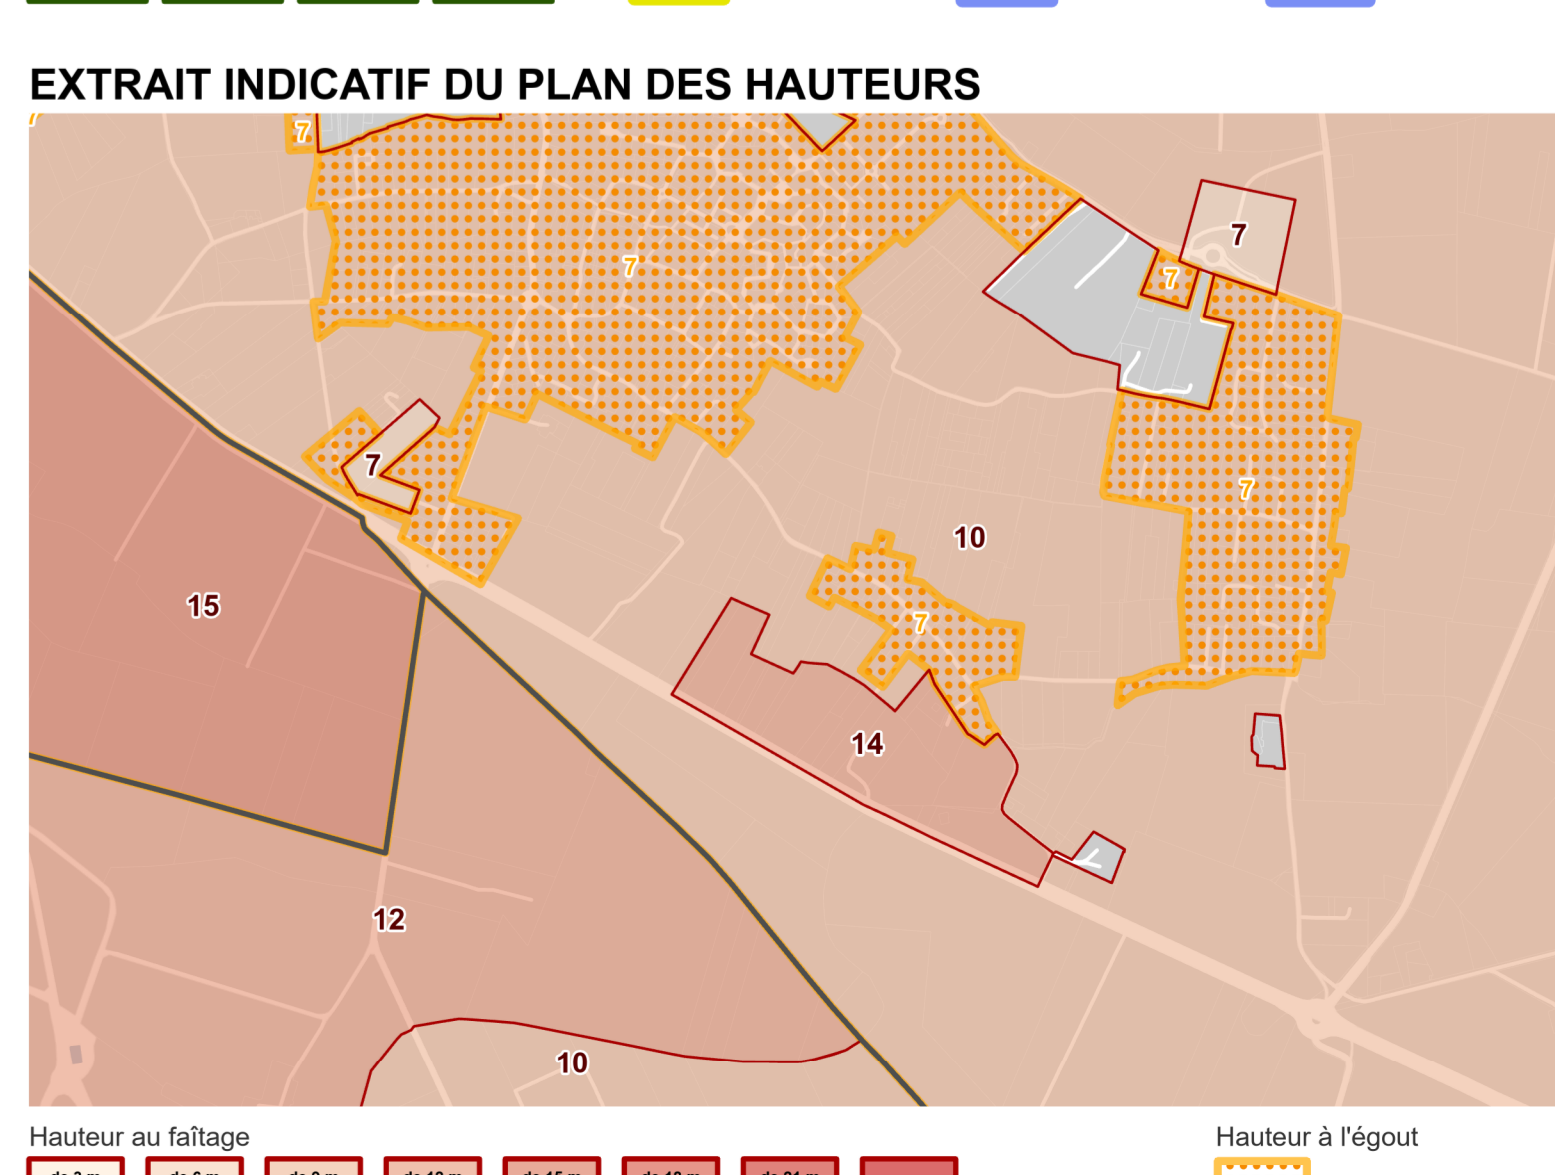

PLAN LOCAL D'URBANISME MÉTROPOLITAIN

ORLÉANS MÉTROPOLIS

PLAN DE ZONAGE AU 2000e Planche n°70

Format d'origine : 1664mm x 914,4mm
Echelle de la planche : 2000e

- PLUM prescrit par délibération du conseil métropolitain du 11 juillet 2017
- PLUM approuvé par délibération du conseil métropolitain du 07 avril 2022
- PLUM mis à jour par arrêté du 10 juillet 2022 et 10 janvier 2023
- PLUM modifié par délibération du conseil métropolitain du 22 juin 2023