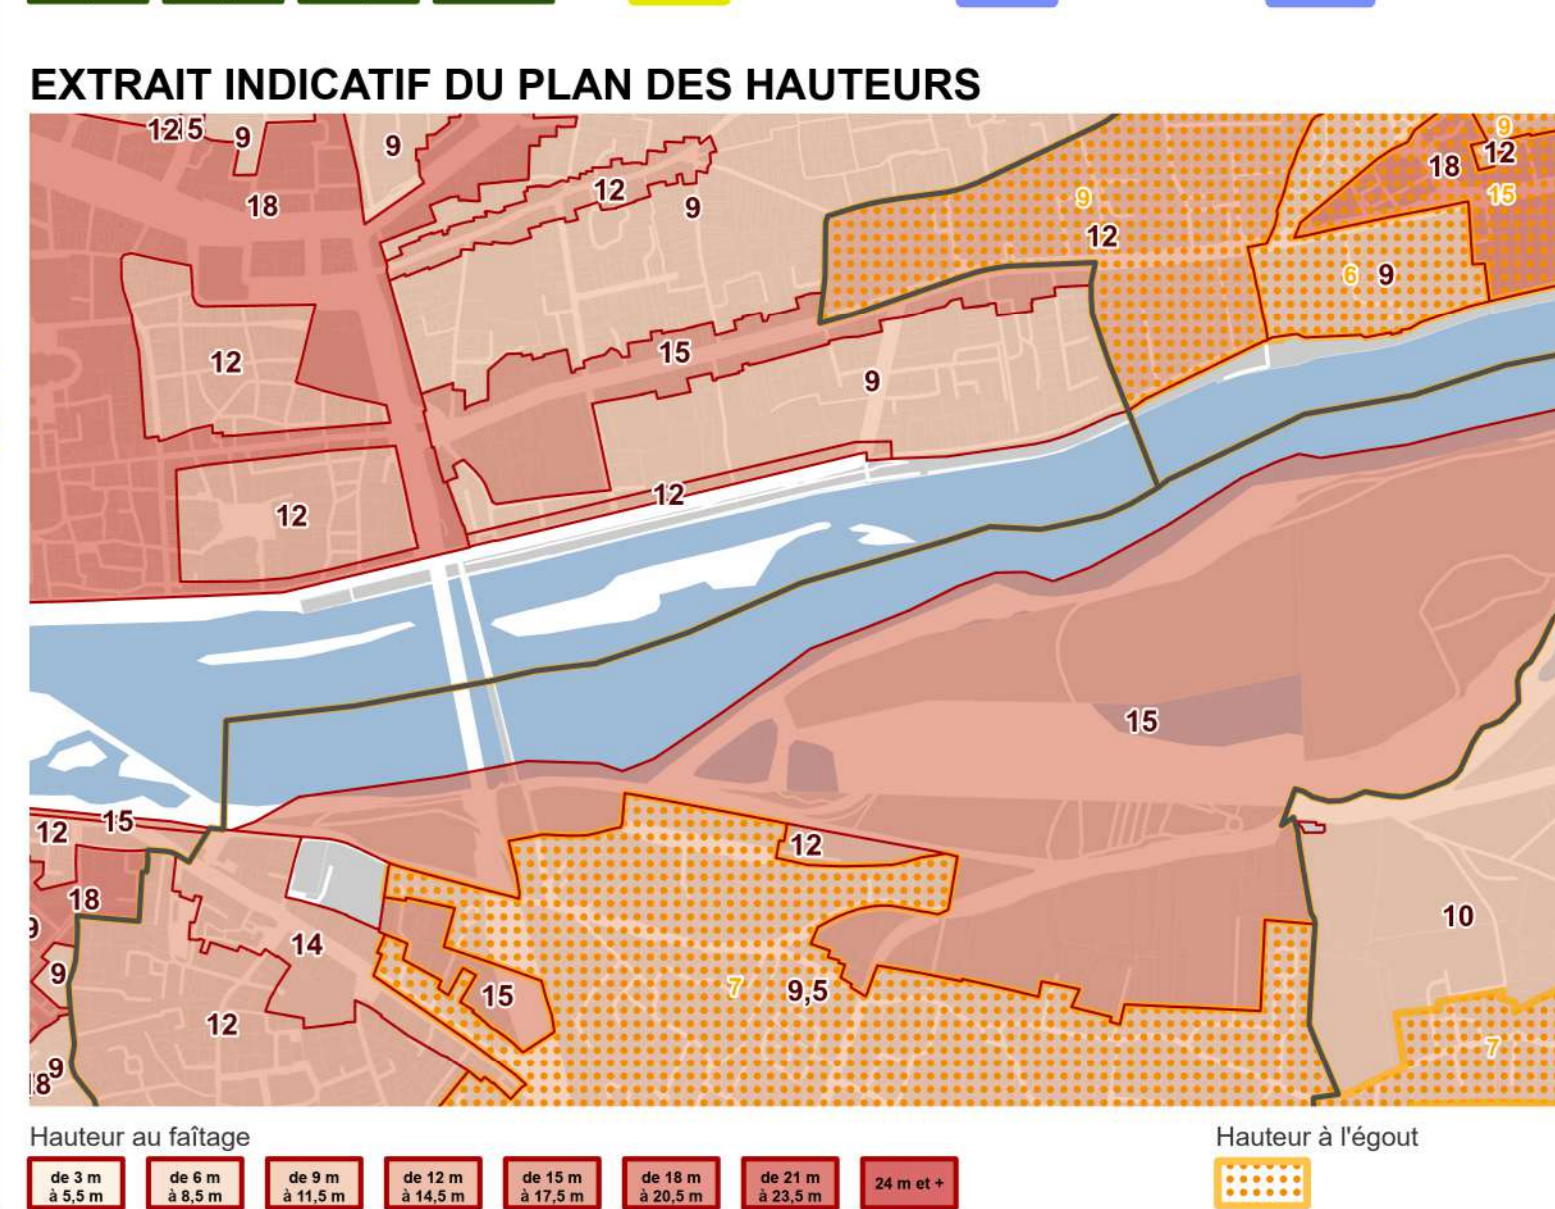

PLAN DE ZONAGE AU 2000e Planche n°51

Plan de zonage d'urbanisme - 2000e