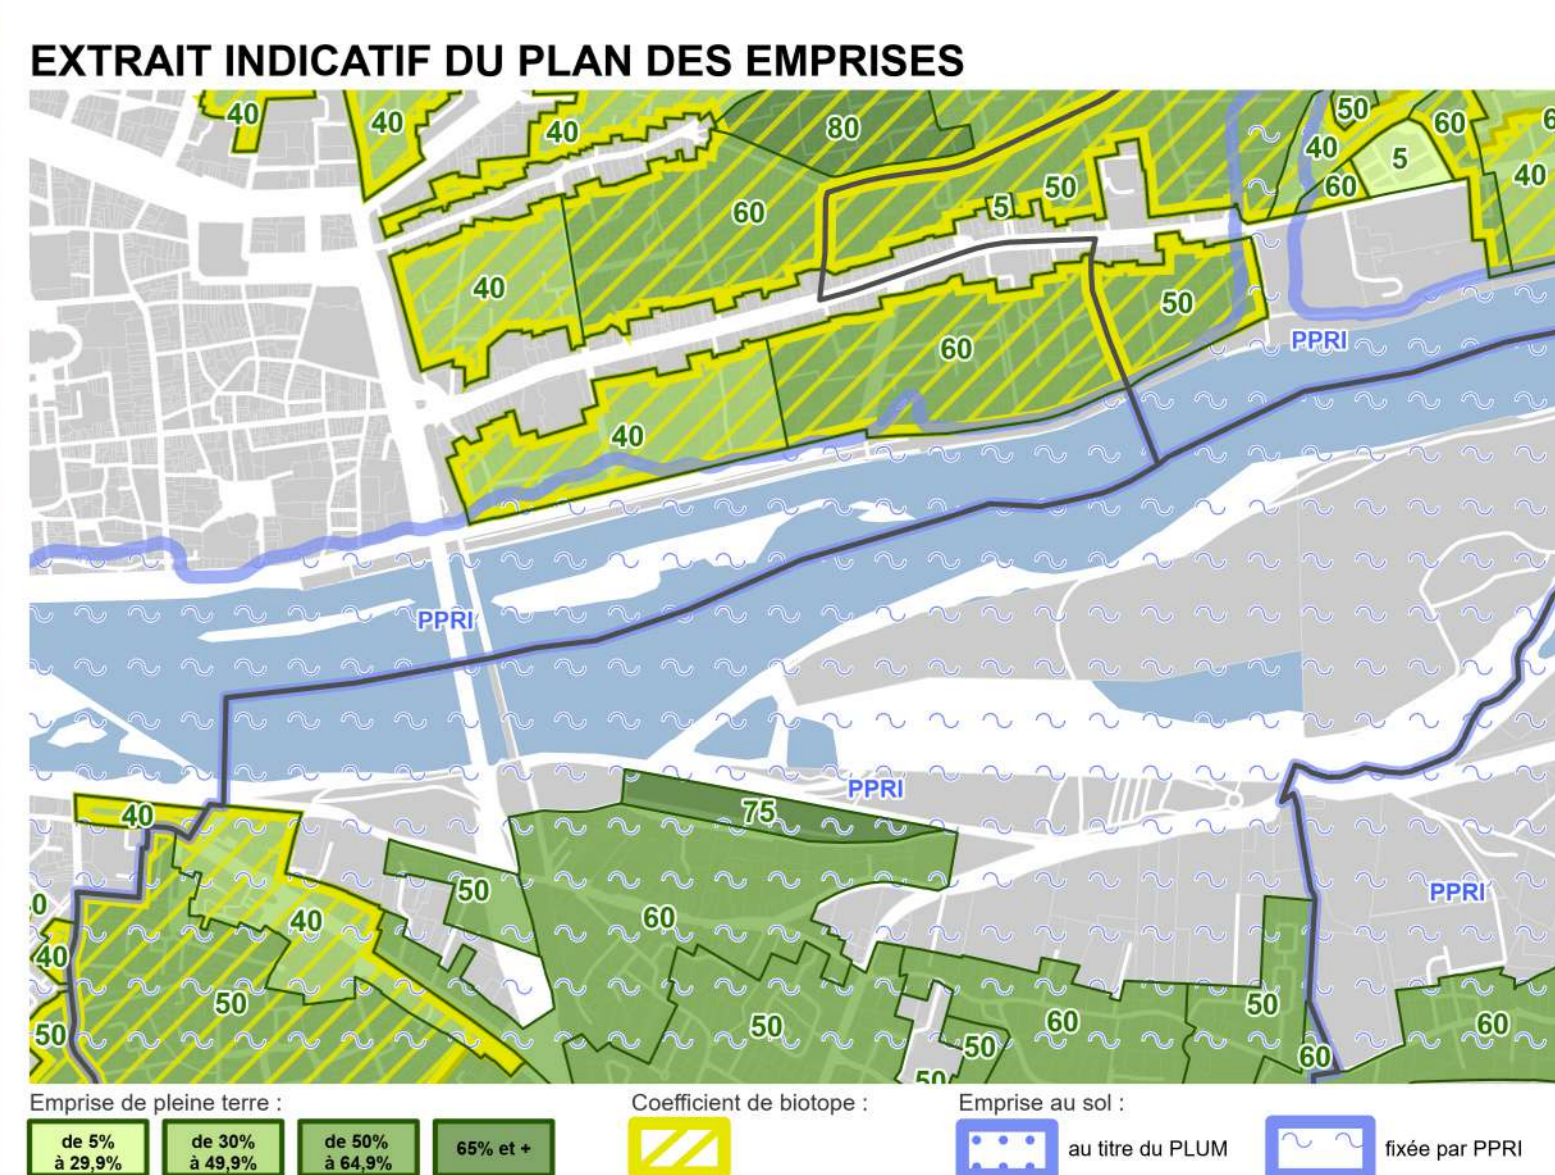

PLAN DE ZONAGE AU 2000e Planche n°51

Plan de zonage d'urbanisme - 2000e